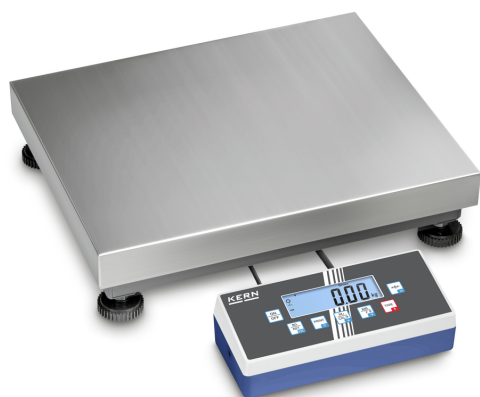

KERN IOC 30K-3M

KERN

Allround-plateauweegschaal met hoge resolutie, uiteenlopende communicatiemogelijkheden, optioneel met ijking

Categorie

Merk	KERN
Productcategorie	Industrieweegschaale
Productgroep	Plateauweegschaal
Productfamilie	IOC

Meetsysteem

Bauart der Waage	Multibereik-weegschaal
Weegsysteem	Rekmeetstrip
Weegbereik [Max]	15 kg; 30 kg
Afreesbaarheid [d]	0,005 kg; 0,01 kg
Resolutie	3.000, 3.000
Linearisatie	± 0,005 kg; 0,01 kg
Linearisatie in punten	3
Reproduceerbaarheid	0,005 kg; 0,01 kg
Tarrabereik	-30 kg
Vooraf ingestelde eenheid	kg
Eenheden	kg
Eenheden (indien de eenheid wordt beoordeeld op conformiteit)	kg
Minimumgewicht [Min]	0,1 kg; 0,2 kg
Justermogelijkheden	Justering met extern gewicht
Aanbevolen justergewicht	30 kg (M1)
Inslingertijd	2 s
Opwarmtijd	10 min; 10 min
Excentrische belasting bij 1/3 [Max]	0,005 kg; 0,01 kg
Weegcel type	aluminium IP65 met siliconen coating
Weegcel - verbinding	4-draads

Approval

CE-teken	✓
Nauwkeurigheidsklasse	III

Ijkeenheid [e]	0,005 kg; 0,01 kg
Conformiteitsbeoordeling af fabriek mogelijk	✓

Scherm

Type display	LCD
Scherm type	LCD
Scherm grootte	110×35 mm
Scherm achtergrondverlichting	✓
Scherm cijferhoogte - kleinste cijfer	25 mm
Scherm cijferhoogte	25 mm
Talen voor gebruikersinterfaces	Symbolische taal

Ontwerp

Afmetingen afleesinrichting (B×D×H)	268×115×80 mm
Afmetingen weegplateau (B×D×H)	400×300×110 mm
Materiaal displaybehuizing	Kunststoffen
Materiaal weegoppervlak	edelstaal
Materiaal plateau	zacht staal
Afmetingen weegoppervlak (B×D)	400×300 mm
Afreesinrichting kabelengte	3 m
Transportbeveiliging - aanhaalmoment	0,01 Nm
Materiaal meetcel(len)	aluminium
Meetcellen - aantal	1
Stelschroeven verstelbaar	✓
Wandhouder	✓
Statief kantelbaar	✓